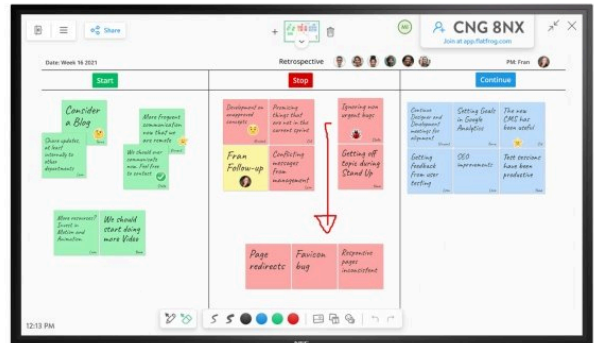

NEC MultiSync® M861 IGB
LCD 86" Dotykový displej InGlass

Produktový list

Vychutnejte si nejpřirozenější interaktivní digitální zážitek

Moderní konferenční prostory zvyšují požadavek po pokrokových dotykových technologiích s inovativním designem. Na podporu interaktivních konferencí přináší dotyková tabule NEC InGlass™ společně s citlivým pasivním perem prvotřídní psaní na digitální plátno s minimálním časovým zpožděním, které připomíná psaní na papír. Díky štíhlému designu rámu se tato technologie snadno integruje do moderních prostorů.

Vysoké úrovně jasu zabezpečují vynikající čitelnost a reprodukci obrazu i v dnešních převážně jasných konferenčních prostorech, kde jde především o udržení motivace. Antireflexní vrstva minimalizuje rušivé odrazy a pomáhá eliminovat nepříjemné otisky prstů na dotykovém povrchu.

Díky technologii NEC Open Modular Intelligence (OMI) slot-in – si můžete vybrat škálovatelný výpočtový výkon s Raspberry Pi Compute Module 4 nebo výkonnější moduly Intel® Smart Display Modules (Intel®SDM) pro řešení na míru.