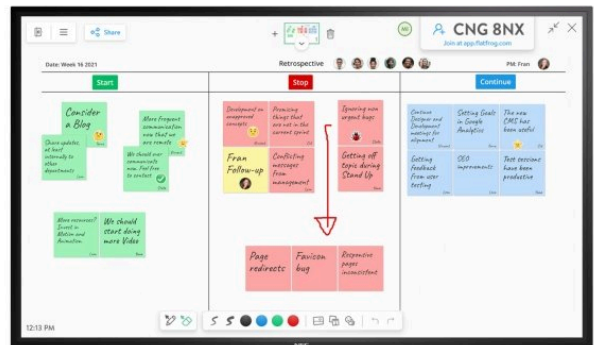

NEC MultiSync® M751 IGB
LCD 75" Dotykový displej InGlass

Produktový list

Vychutnejte si nejpřirozenější interaktivní digitální zážitek

Moderní konferenční prostory zvyšují požadavek po pokrokových dotykových technologiích s inovativním designem. Na podporu interaktivních konferencí přináší dotyková tabule NEC InGlass™ společně s citlivým pasivním perem prvotřídní psaní na digitální plátno s minimálním časovým zpožděním, které připomíná psaní na papír. Díky štíhlému designu rámu se tato technologie snadno integruje do moderních prostorů.

Vysoké úrovně jasu zabezpečují vynikající čitelnost a reprodukci obrazu i v dnešních převážně jasných konferenčních prostorech, kde jde především o udržení motivace. Antireflexní vrstva minimalizuje rušivé odrazy a pomáhá eliminovat nepříjemné otisky prstů na dotykovém povrchu.

Díky technologii NEC Open Modular Intelligence (OMI) slot-in – si můžete vybrat škálovatelný výpočtový výkon s Raspberry Pi Compute Module 4 nebo výkonnější moduly Intel® Smart Display Modules (Intel®SDM) pro řešení na míru.