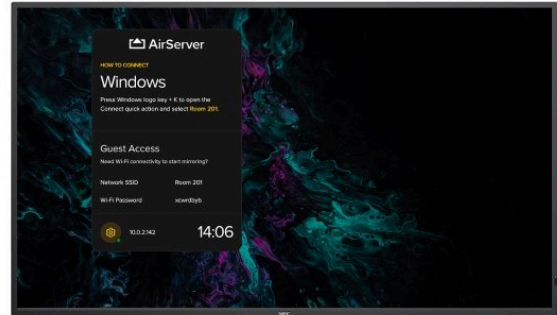

NEC MultiSync® ME551 AirServer

LCD 55" Midrange Large Format Display (incl. AirServer® Embedded Screen Mirroring Solution)

Produktový list

Jednoduché sdílení obsahu s nativním bezdrátovým zrcadlením obrazovky

Plánování, instalování a realizování efektivní spolupráce v konferenčních místnostech nebylo nikdy jednodušší. Zkrátka sdílejte obsah z osobního zařízení na velkém displeji v konferenční místnosti.

Modely AirServer řady MultiSync® ME/M představuje elegantní kombinaci intuitivního sdílení obrazovky s profesionální zobrazovací technologií pro konferenční místnosti a shromažďovací prostory.

Software AirServer, který je zabezpečen pro budoucnost a dá se aktualizovat, je poháněn předinstalovaným modulárním modulem SoC Raspberry Pi, který transformuje velkoformátový displej ze série SHarp/NEC M a ME na univerzální přijímač pro zrcadlení obrazovky. S aktivním softwarem AirServer na velkoformátovém displeji Sharp/NEC mohou uživatelé bezdrátově zrcadlit obsah na své soukromé obrazovce (zařízení Mac nebo PC, iPhone, iPad, Android nebo Chromebook) na displeji v konferenční místnosti, čímž se místnost okamžitě změní na prostor vhodný pro spolupráci

Výhody

Moderní a štíhlý design – odolný a elegantní design, který umožňuje nenápadnou integraci do jakékoliv aplikace a prostředí.

Bezpečná dálková správa – ovládejte svá zařízení na dálku a bezpečně pomocí NEC NaviSet Administrator 2, proaktivně spravujte požadavky údržby a šetřete čas a zdroje

Snadné používání a provoz – funkce inteligentní instalace, provozu a údržby zajišťuje přesný výkon během celé životnosti displeje, čímž šetří čas, úsilí a prostředky.

Propojitelnost připravená na budoucnost – má několik průmyslově standardních digitálních a analogových signálních vstupů pro flexibilní integraci do A/V infrastruktur.

Přehrávání bez námahy – Integrovaný multimediální USB přehrávač podporuje různé typy formátů obrazových a video souborů na samostatné přehrávání obsahu bez námahy.